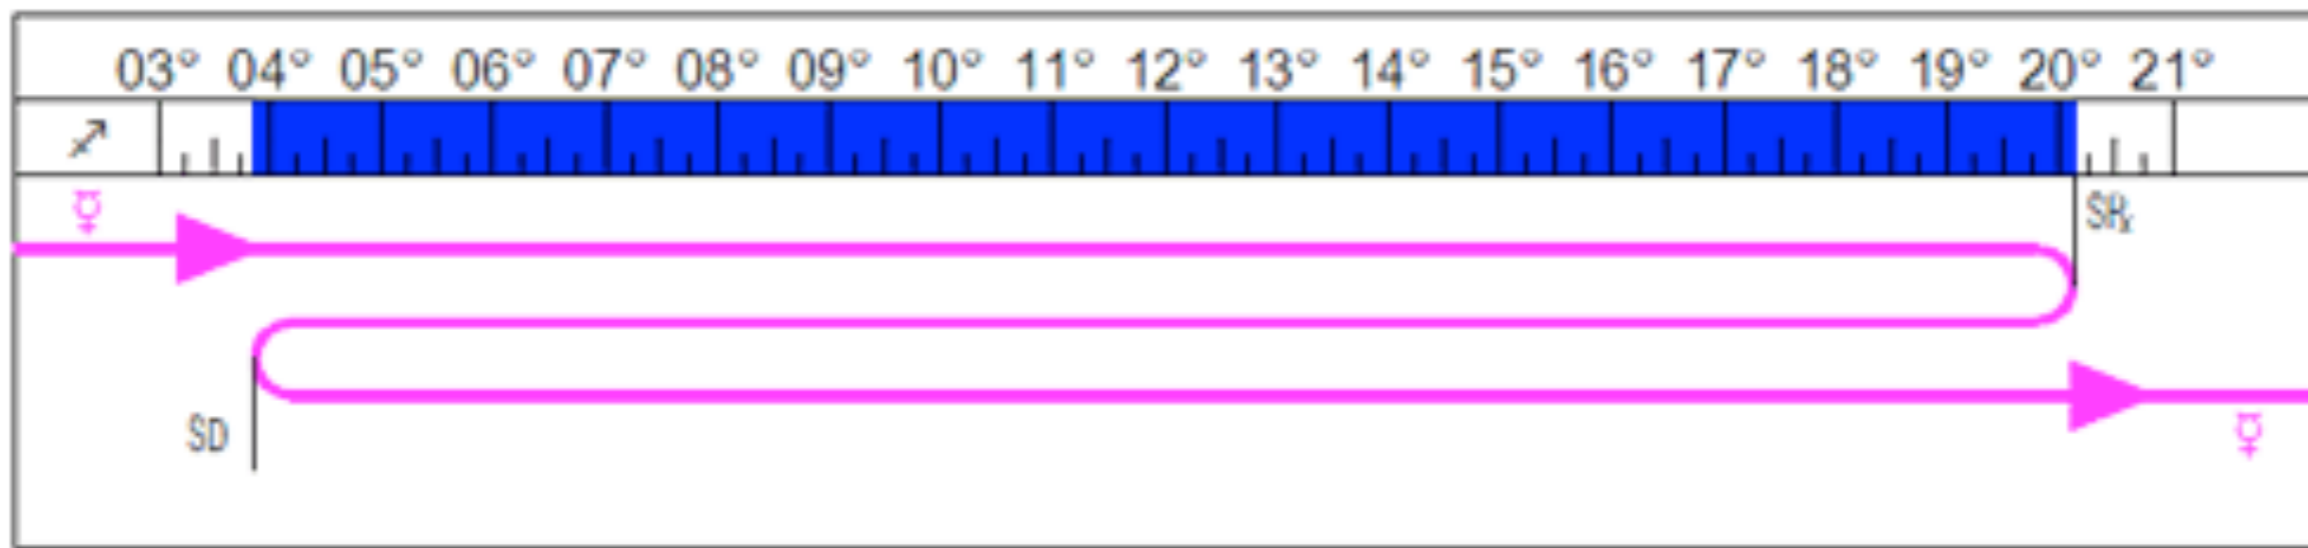

נסיגת מרקורי הנוכחית 24/11-14/12

תחנת נסיגה - 20 מעלות קשת
תחנת התיישרות - 4 מעלות קשת

הנסיגות של השנה הקרובה (ביסוד האש)

12/3 - 4/4

תחנת נסיגה - 7 טלה
תחנת התיישרות - 20 דגים

15/7 - 8/8

תחנת נסיגה - 13 אריה
תחנת התיישרות - 1 אריה

7/11 - 27/11

תחנת נסיגה - 4 קשת
תחנת התיישרות - 18 עקרב